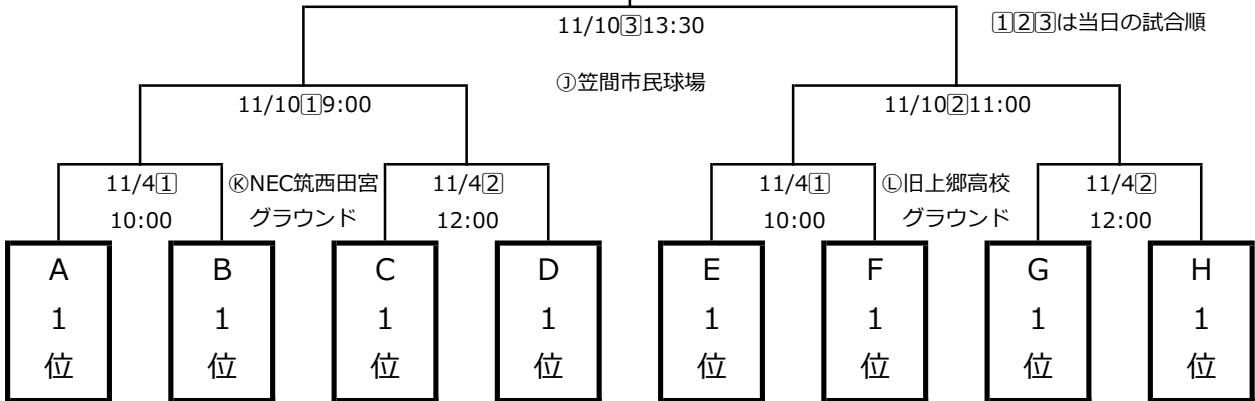

**決勝トーナメント**

【11/4(月・祝),10(土)】

ベンチは左チームが1塁側

①②③は当日の試合順

**予選リーグ** 【11/2(土)】

<b>グループA</b> ㉠	
① 江戸崎ボーイズ A	茨城
② 高崎ボーイズ	群馬
③ 浦和中央ボーイズ	埼玉東
<b>グループC</b> ㉡	
① 筑波ボーイズ	茨城
② 前橋中央ボーイズ	群馬
③ 八街京葉ボーイズ	千葉
<b>グループE</b> ㉢	
① つくば学園ボーイズ	茨城
② 藤岡ボーイズ	群馬
③ 佐野ボーイズ	栃木
<b>グループG</b> ㉣	
① 日立ボーイズ	茨城
② 県央宇都宮ボーイズ	栃木
③ 町田ボーイズ	東京西

A~H試合順 ; ① ①(1塁側)-②(3塁側)9:00 ② ③(1塁側)-②(3塁側)11:00 ③ ③(1塁側)-①(3塁側)13:30

**試合会場住所**

- ㉠ 晴天スタジアム美浦 (稲敷郡美浦村受領1470)
- ㉡ 常総学院高校グラウンド (土浦市中村西根1010)
- ㉢ 旧上郷高校グラウンド (つくば市上郷2494-3)
- ㉣ さくら運動公園野球場 (つくば市金田1603)
- ① 笠間市民球場 (笠間市箱田867-1)
- ㉤ 旧上郷高校グラウンド (つくば市上郷2494-3)
- ㉥ 旧鉾田農業高校グラウンド (鉾田市徳宿2997-1)
- ㉦ NEC筑西田宮グラウンド (筑西市関館367-2)
- ㉦ ひたちなかBグラウンド (ひたちなか市勝倉1259-1)
- ㉧ 霞ヶ浦高校第二グラウンド (阿見町大字阿見1002)
- ㉧ NEC筑西田宮グラウンド (筑西市関館367-2)